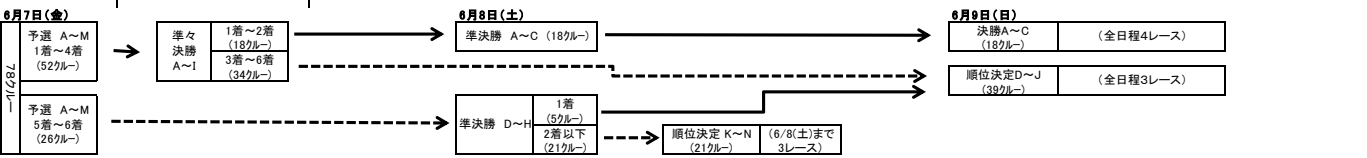

# [シングルスカル組合せ 上がり]

6月7日(金)

6月8日(土)

6月9日(日)

【予選】(78クル)

【準々決勝】(52クル)

【準決勝D~H】(26クル)

【順位決定D~J】(39クル)

【決勝A~C】(18クル)

6/7(金) 予選A~M (13レース) からの上がり			
予選A~M (13レース)	1着~4着	52名⇒	6月7日(金) 準々決勝A~I
	5着~6着	26名⇒	6月8日(土) 準決勝D~H

6/7(金) 準々決勝A~I (9レース) の上がり				
準々決勝A~I (9レース)	1着9名	18名⇒	6月8日(土) 準決勝A~C	
	2着9名			
	3着9名	74人上位6名	6名⇒	6月9日(日) 順位決定D (19-24位)
		74人下位3名	6名⇒	6月9日(日) 順位決定E (25-30位)
	4着9名	74人上位3名	6名⇒	6月9日(日) 順位決定F (31-36位)
		74人下位6名	6名⇒	6月9日(日) 順位決定G (37-42位)
5着9名	74人上位6名	6名⇒	6月9日(日) 順位決定H (43-48位)	
	74人下位3名	6名⇒	6月9日(日) 順位決定I (49-54位)	
6着7名	74人下位4名	6名⇒	6月9日(日) 順位決定J (55-57位)	
6/8(土)準決勝D~H (5レース) 1着5名	1着5名	74人下位3名	3名⇒	