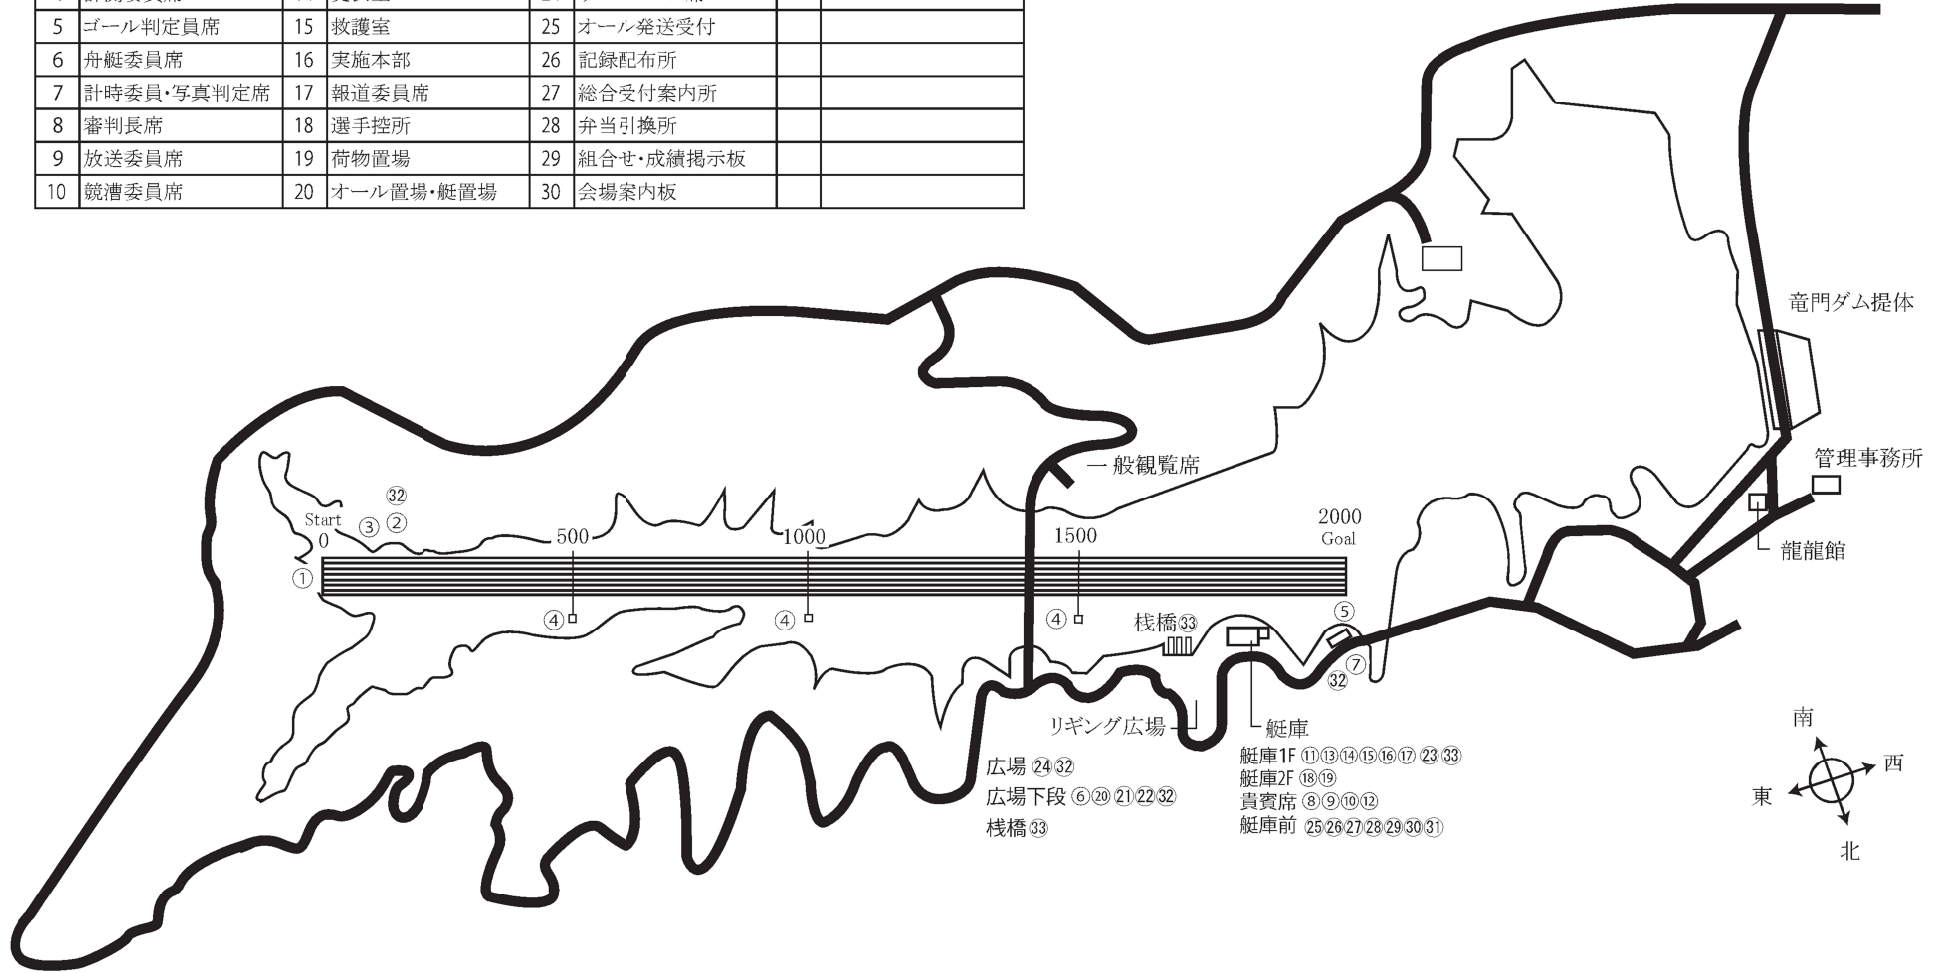

1	発艇台	11	総務委員席	21	監視	31	救急車待機
2	ボートホルダー控所	12	記録本部	22	艇計測委員	32	仮設トイレ
3	線審員席	13	記録補助員控所	23	審判会議室	33	表彰式
4	計測委員席	14	更衣室	24	サービスマン席		
5	ゴール判定員席	15	救護室	25	オール発送受付		
6	舟艇委員席	16	実施本部	26	記録配布所		
7	計時委員・写真判定席	17	報道委員席	27	総合受付案内所		
8	審判長席	18	選手控所	28	弁当引換所		
9	放送委員席	19	荷物置場	29	組合せ・成績掲示板		
10	競漕委員席	20	オール置場・艇置場	30	会場案内板		

全日本ジュニアボート選手権大会 会場配置図

菊池市斑蛇口湖ボート場