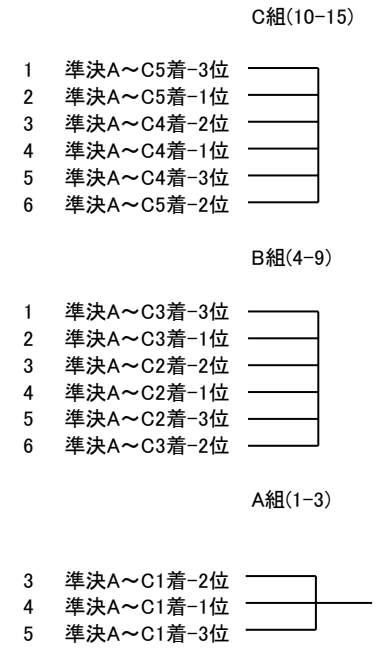

4月13日(金)

4月14日(土)

4月15日(日)

【予選】

【準々決勝】

【準決勝D~H】

【順位決定D~J】

【決勝A~C】

【準決勝A~C】(パターン1)

【準決勝A~C】(パターン2)

【順位決定K~O】

4月13日(金) 予選A~M (13レース) からの上がり	1着~4着	52名⇒	4月13日(金) 準々決勝A~I
	5着~6着	26名⇒	4月14日(土) 準決勝D~H

4月13日(金) 準々決勝A~I (9レース) の上がり	1着9名	18名⇒	4月14日(土) 準決勝A~C	
	2着9名			
	3着9名	タイム上位3名	6名⇒	4月15日(日) 順位決定D (16-21位)
	4着9名	タイム上位6名	6名⇒	4月15日(日) 順位決定E (22-27位)
	5着9名	タイム上位3名	6名⇒	4月15日(日) 順位決定F (28-33位)
	6着7名	タイム上位4名	4名⇒	4月15日(日) 順位決定G (34-39位)

4月14日(土) 準決勝D~H (5レース) からの上がり	1着 5名	5名⇒	4月14日(土) 順位決定 K (53-57位)
	2着 5名	5名⇒	4月14日(土) 順位決定 L (58-62位)
	3着 5名	5名⇒	4月14日(土) 順位決定 M (63-67位)
	4着 5名	5名⇒	4月14日(土) 順位決定 N (68-72位)
	5着 5名	6名⇒	4月14日(土) 順位決定 O (73-78位)
	6着 1名		

4月14日(土) 準決勝A~C (3レース) からの上がり	1着 3名	3名⇒	4月15日(日) 決勝A (1-3位)
	2着 3名	6名⇒	4月15日(日) 決勝B (4-9位)
	3着 3名	6名⇒	4月15日(日) 決勝C (10-15位)
	4着 3名		
	5着 3名		
	6着 3名	6名⇒	4月15日(日) 決勝D (16-21位)