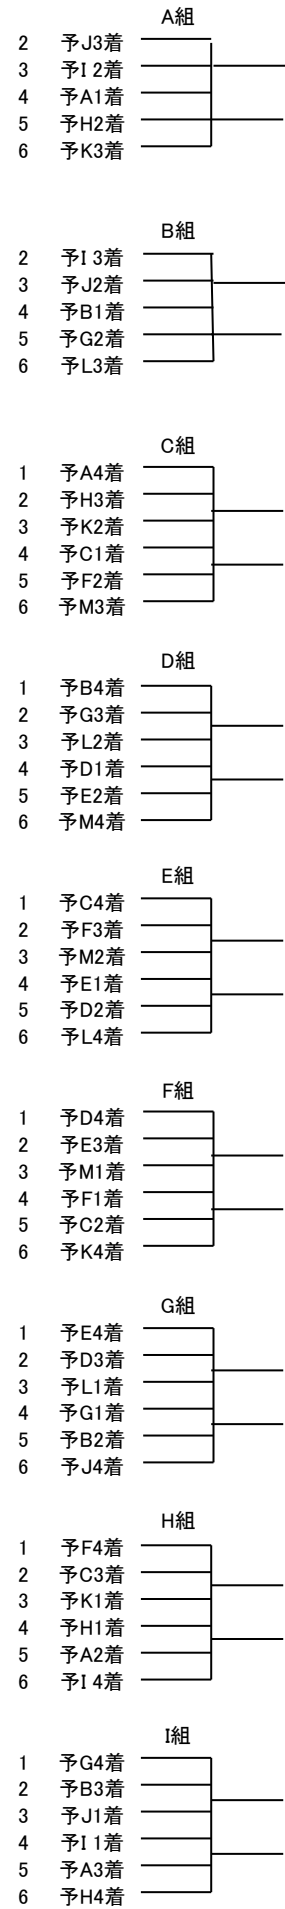

4月13日(金)

4月14日(土)

4月15日(日)

【予選】

【準々決勝】

【準決勝D~H】

【順位決定D~J】

【決勝A~C】

【準決勝A~C】(パターン1)

【準決勝A~C】(パターン2)

【順位決定K~O】

4月13日(金) 予選A~M (13レース) からの上がり	1着~4着	52名⇒	4月13日(金) 準々決勝A~I
	5着~6着	26名⇒	4月14日(土) 準決勝D~H

4月13日(金) 準々決勝A~I (9レース) の上がり	1着9名	18名⇒	4月14日(土) 準決勝A~C	
	2着9名			
	3着9名	タイム上位3名	6名⇒	4月15日(日) 順位決定D (16-21位)
	4着9名	タイム上位6名	6名⇒	4月15日(日) 順位決定E (22-27位)
	5着9名	タイム上位3名	6名⇒	4月15日(日) 順位決定F (28-33位)
	6着7名	タイム上位4名	4名⇒	4月15日(日) 順位決定G (34-39位)

4月14日(土) 準決勝D~H (5レース) からの上がり	1着 5名	5名⇒	4月14日(土) 順位決定 K (53-57位)
	2着 5名	5名⇒	4月14日(土) 順位決定 L (58-62位)
	3着 5名	5名⇒	4月14日(土) 順位決定 M (63-67位)
	4着 5名	5名⇒	4月14日(土) 順位決定 N (68-72位)
	5着 5名	6名⇒	4月14日(土) 順位決定 O (73-78位)
	6着 1名		

4月14日(土) 準決勝A~C (3レース) からの上がり	1着 3名	3名⇒	4月15日(日) 決勝A (1-3位)
	2着 3名	6名⇒	4月15日(日) 決勝B (4-9位)
	3着 3名	6名⇒	4月15日(日) 決勝C (10-15位)
	4着 3名		
	5着 3名		
	6着 3名	6名⇒	4月15日(日) 決勝D (16-21位)