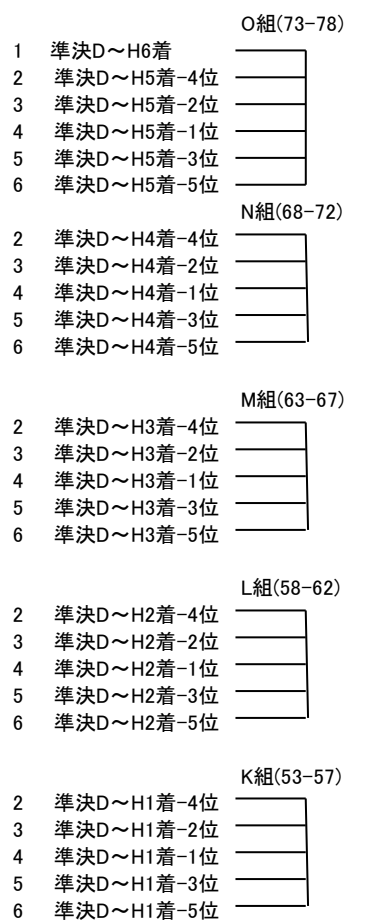

4月13日(金)

4月14日(土)

4月15日(日)

【予選】

【準々決勝】

【準決勝D~H】

【順位決定D~J】

【決勝A~C】

【準決勝A~C】(パターン1)

【準決勝A~C】(パターン2)

【順位決定K~O】

4月13日(金) 予選A~M (13レース) からの上がり	1着~4着	52名⇒	4月13日(金) 準々決勝A~I
	5着~6着	26名⇒	4月14日(土) 準決勝D~H

4月13日(金) 準々決勝A~I (9レース) の上がり	1着9名	18名⇒	4月14日(土) 準決勝A~C	
	2着9名			
	3着9名	タイム上位3名	6名⇒	4月15日(日) 順位決定D (16-21位)
	4着9名	タイム上位6名	6名⇒	4月15日(日) 順位決定E (22-27位)
	5着9名	タイム上位3名	6名⇒	4月15日(日) 順位決定F (28-33位)
	6着7名	タイム上位4名	4名⇒	4月15日(日) 順位決定G (34-39位)

4月14日(土) 準決勝D~H (5レース) からの上がり	1着 5名	5名⇒	4月14日(土) 順位決定 K (53-57位)
	2着 5名	5名⇒	4月14日(土) 順位決定 L (58-62位)
	3着 5名	5名⇒	4月14日(土) 順位決定 M (63-67位)
	4着 5名	5名⇒	4月14日(土) 順位決定 N (68-72位)
	5着 5名	6名⇒	4月14日(土) 順位決定 O (73-78位)
	6着 1名		

4月14日(土) 準決勝A~C (3レース) からの上がり	1着 3名	3名⇒	4月15日(日) 決勝A (1-3位)
	2着 3名	6名⇒	4月15日(日) 決勝B (4-9位)
	3着 3名	6名⇒	4月15日(日) 決勝C (10-15位)
	4着 3名		
	5着 3名		
	6着 3名	6名⇒	4月15日(日) 決勝D (16-21位)