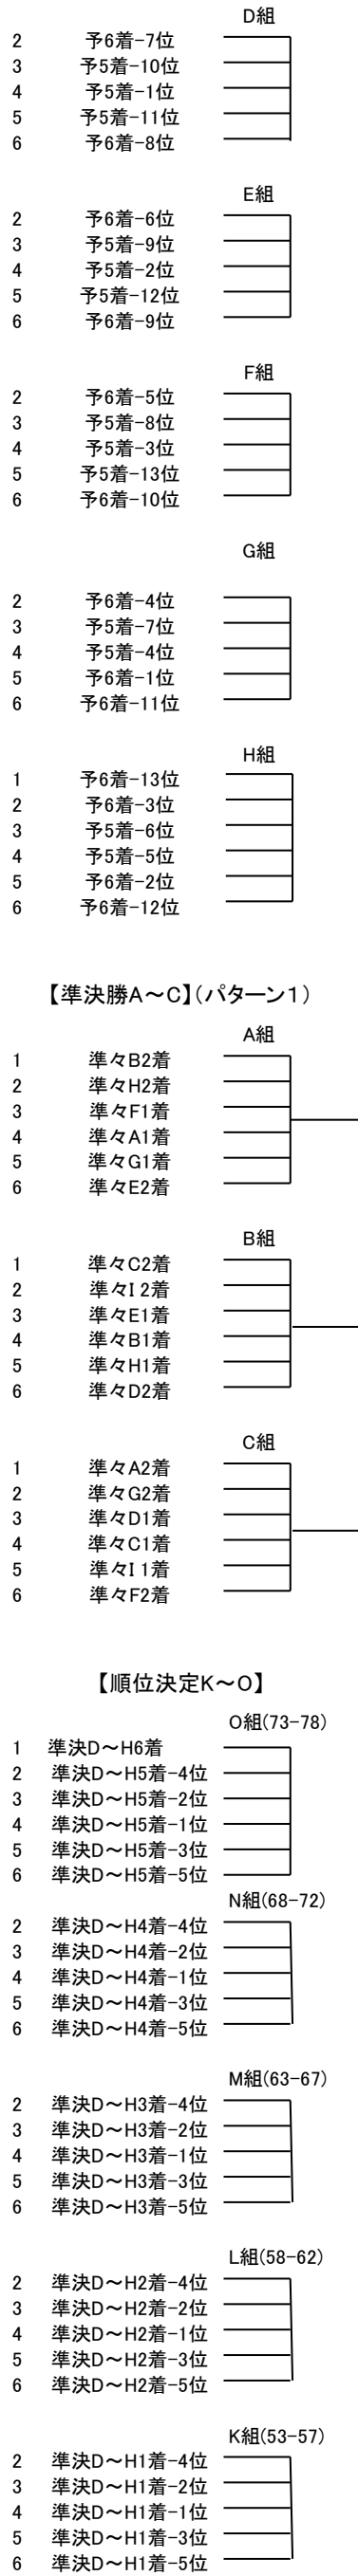

4月13日(金)

4月14日(土)

4月15日(日)

【予選】

【準々決勝】

【準決勝D~H】

【順位決定D~J】

【決勝A~C】

【準決勝A~C】(パターン1)

【準決勝A~C】(パターン2)

【順位決定K~O】

4月13日(金) 予選A~M (13レース) からの上がり	1着~4着	52名⇒	4月13日(金) 準々決勝A~I
	5着~6着	26名⇒	4月14日(土) 準決勝D~H

4月13日(金) 準々決勝A~I (9レース) の上がり	1着9名	18名⇒	4月14日(土) 準決勝A~C	
	2着9名			
	3着9名	タイム上位3名	6名⇒	4月15日(日) 順位決定D (16-21位)
	4着9名	タイム上位6名	6名⇒	4月15日(日) 順位決定E (22-27位)
	5着9名	タイム上位3名	6名⇒	4月15日(日) 順位決定F (28-33位)
	6着7名	タイム上位4名	4名⇒	4月15日(日) 順位決定G (34-39位)

4月14日(土) 準決勝D~H (5レース) からの上がり	1着 5名	5名⇒	4月14日(土) 順位決定 K (53-57位)
	2着 5名	5名⇒	4月14日(土) 順位決定 L (58-62位)
	3着 5名	5名⇒	4月14日(土) 順位決定 M (63-67位)
	4着 5名	5名⇒	4月14日(土) 順位決定 N (68-72位)
	5着 5名	6名⇒	4月14日(土) 順位決定 O (73-78位)
	6着 1名		

4月14日(土) 準決勝A~C (3レース) からの上がり	1着 3名	3名⇒	4月15日(日) 決勝A (1-3位)
	2着 3名	6名⇒	4月15日(日) 決勝B (4-9位)
	3着 3名	6名⇒	4月15日(日) 決勝C (10-15位)
	4着 3名		
	5着 3名		
	6着 3名	6名⇒	4月15日(日) 決勝D (16-21位)