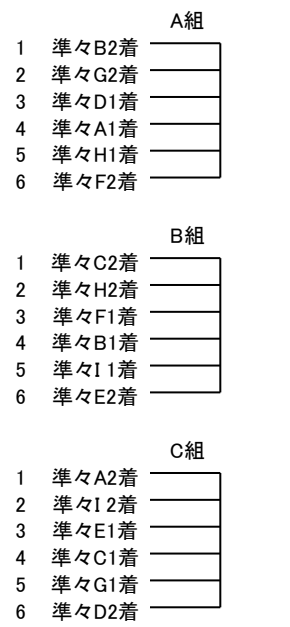

4月13日(金)

4月14日(土)

4月15日(日)

【予選】

【準々決勝】

【準決勝D~H】

【順位決定D~J】

【決勝A~C】

【準決勝A~C】(パターン1)

【準決勝A~C】(パターン2)

【順位決定K~O】

4月13日(金) 予選A~M (13レース) からの上がり	1着~4着	52名⇒	4月13日(金) 準々決勝A~I
	5着~6着	26名⇒	4月14日(土) 準決勝D~H

4月13日(金) 準々決勝A~I (9レース) の上がり	1着9名	18名⇒	4月14日(土) 準決勝A~C	
	2着9名			
	3着9名	タイム上位3名	6名⇒	4月15日(日) 順位決定D (16-21位)
	4着9名	タイム上位6名	6名⇒	4月15日(日) 順位決定E (22-27位)
	5着9名	タイム上位3名	6名⇒	4月15日(日) 順位決定F (28-33位)
	6着7名	タイム上位4名	4名⇒	4月15日(日) 順位決定G (34-39位)

4月14日(土) 準決勝D~H (5レース) からの上がり	1着 5名	5名⇒	4月14日(土) 順位決定 K (53-57位)
	2着 5名	5名⇒	4月14日(土) 順位決定 L (58-62位)
	3着 5名	5名⇒	4月14日(土) 順位決定 M (63-67位)
	4着 5名	5名⇒	4月14日(土) 順位決定 N (68-72位)
	5着 5名	6名⇒	4月14日(土) 順位決定 O (73-78位)
	6着 1名		

4月14日(土) 準決勝A~C (3レース) からの上がり	1着 3名	3名⇒	4月15日(日) 決勝A (1-3位)
	2着 3名	6名⇒	4月15日(日) 決勝B (4-9位)
	3着 3名	6名⇒	4月15日(日) 決勝C (10-15位)
	4着 3名		
	5着 3名		
	6着 3名	6名⇒	4月15日(日) 決勝D (16-21位)