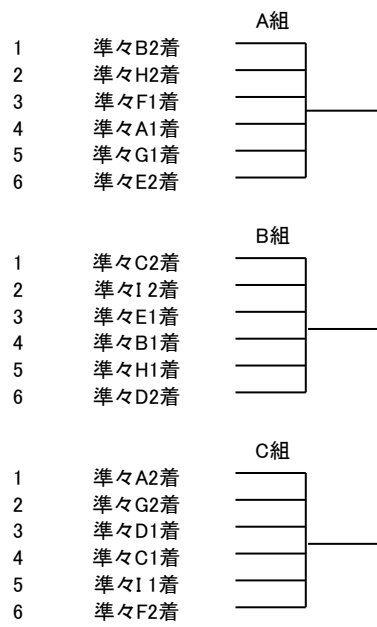

4月13日(金)

4月14日(土)

4月15日(日)

【予選】

【準々決勝】

【準決勝D~H】

【順位決定D~J】

【決勝A~C】

【準決勝A~C】(パターン1)

【準決勝A~C】(パターン2)

【順位決定K~O】

4月13日(金) 予選A~M (13レース) からの上がり	1着~4着	52名⇒	4月13日(金) 準々決勝A~I
	5着~6着	26名⇒	4月14日(土) 準決勝D~H

4月13日(金) 準々決勝A~I (9レース) の上がり	1着9名	18名⇒	4月14日(土) 準決勝A~C	
	2着9名			
	3着9名	タイム上位3名	6名⇒	4月15日(日) 順位決定D (16-21位)
	4着9名	タイム上位6名	6名⇒	4月15日(日) 順位決定E (22-27位)
	5着9名	タイム上位3名	6名⇒	4月15日(日) 順位決定F (28-33位)
	6着7名	タイム上位4名	4名⇒	4月15日(日) 順位決定G (34-39位)

4月14日(土) 準決勝D~H (5レース) からの上がり	1着 5名	5名⇒	4月14日(土) 順位決定 K (53-57位)
	2着 5名	5名⇒	4月14日(土) 順位決定 L (58-62位)
	3着 5名	5名⇒	4月14日(土) 順位決定 M (63-67位)
	4着 5名	5名⇒	4月14日(土) 順位決定 N (68-72位)
	5着 5名	6名⇒	4月14日(土) 順位決定 O (73-78位)
	6着 1名		

4月14日(土) 準決勝A~C (3レース) からの上がり	1着 3名	3名⇒	4月15日(日) 決勝A (1-3位)
	2着 3名	6名⇒	4月15日(日) 決勝B (4-9位)
	3着 3名	6名⇒	4月15日(日) 決勝C (10-15位)
	4着 3名		
	5着 3名		
	6着 3名	6名⇒	4月15日(日) 決勝D (16-21位)