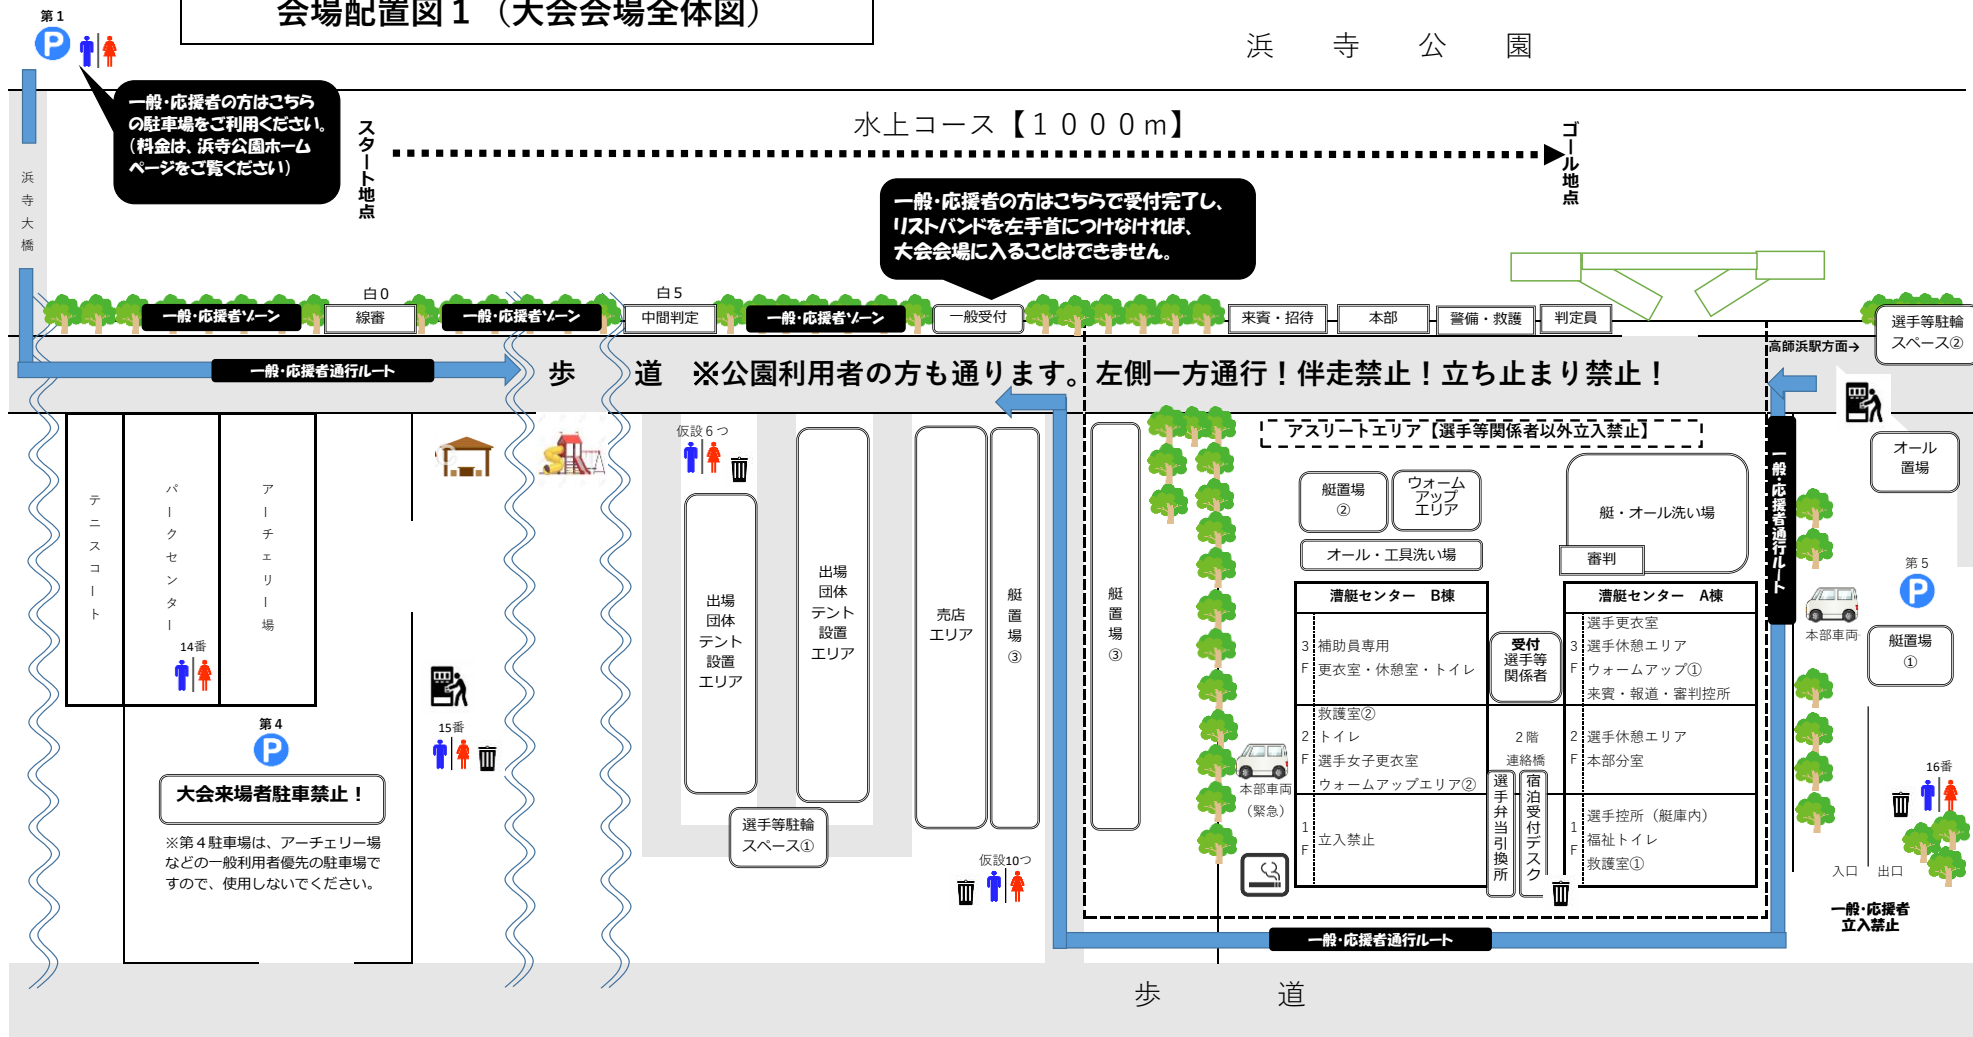

会場配置図 1 (大会会場全体図)

浜 寺 公 園

一般・応援者の方はこちらの駐車場をご利用ください。(料金は、浜寺公園ホームページをご覧ください)

一般・応援者の方はこちらで受付完了し、リストバンドを左手首につけなければ、大会会場に入ることができません。

この図面は全体を示すために横の距離感を省略しています。実際は浜寺大橋(図左)から清艇センターまでは約2キロあります。ご注意ください。