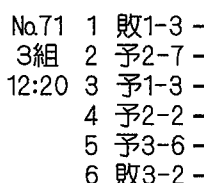

1. 1 敗1-3
2. 2 予2-7
3. 3 予1-3
4. 4 予2-2
5. 5 予3-6
6. 6 敗3-2