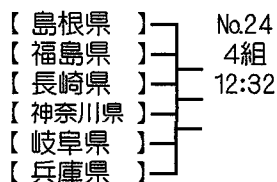

- 1 佐沼高校
- 2 津高校
- 3 南稜高校
- 4 関西高校
- 5 唐津東高校
- 6 小松明峰高校

- 1 予6-3
- 2 予5-3
- 3 予4-3
- 4 予4-6
- 5 予5-6

- 1 敗1-3
- 2 予2-7
- 3 予1-3
- 4 予2-2
- 5 予3-6
- 6 敗3-2

決勝

- 1 松江東高校
- 2 会津高校
- 3 大村城南高校
- 4 横浜商業高校
- 5 加茂高校
- 6 加古川西高校