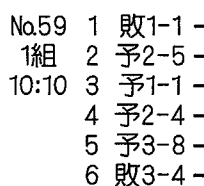

敗者復活戦:予4-2	予選4位	タイム順 2位
準々決勝 :予2-3	予選2位	タイム順 3位
準決勝 :準々3-2	準々決勝3位	タイム順 2位
決勝 :準決2-1	準決勝2位	タイム順 1位

男子舵手つきクワドルプル組合せ

45クルー

予選

- 1 富士河口湖高校
- 2 十津川高校
- 3 日田高校
- 4 富山工業高校
- 5 酒田西高校
- 6 猿投農林高校

敗者復活戦

- 1 予6-1
- 2 予5-1
- 3 予4-1
- 4 予4-8
- 5 予5-8