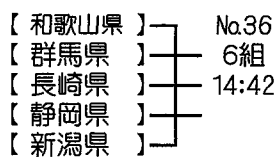

- 1 敗2-2
- 2 予3-2
- 3 予1-6
- 4 予1-7
- 5 予3-3
- 6 敗2-3

- 1 和歌山北高校
- 2 館林高校
- 3 大村高校
- 4 浜松北高校
- 5 新潟高校

- 1 敗2-2
- 2 予3-2
- 3 予1-6
- 4 予1-7
- 5 予3-3
- 6 敗2-3

- 1 敗2-2
- 2 予3-2
- 3 予1-6
- 4 予1-7
- 5 予3-3
- 6 敗2-3