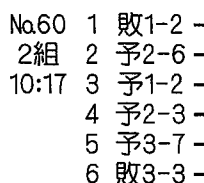

敗者復活戦:予4-2	予選4位	タイム順 2位
準々決勝 :予2-3	予選2位	タイム順 3位
準決勝 :準々3-2	準々決勝3位	タイム順 2位
決勝 :準決2-1	準決勝2位	タイム順 1位

男子舵手つきクワドルプル組合せ

45クルー

予選

- 1 富士河口湖高校
- 2 十津川高校
- 3 日田高校
- 4 富山工業高校
- 5 酒田西高校
- 6 猿投農林高校

敗者復活戦

- 1 予6-1
- 2 予5-1
- 3 予4-1
- 4 予4-8
- 5 予5-8

準々決勝

- 1 敗1-1
- 2 予2-5
- 3 予1-1
- 4 予2-4
- 5 予3-8
- 6 敗3-4

準決勝

- 1 国府台高校
- 2 周防大島高校
- 3 美方高校
- 4 妻高校
- 5 京工学院高校
- 6 むつ工業高校

- 1 予6-2
- 2 予5-2
- 3 予4-2
- 4 予4-7
- 5 予5-7

- 1 敗1-2
- 2 予2-6
- 3 予1-2
- 4 予2-3
- 5 予3-7
- 6 敗3-3