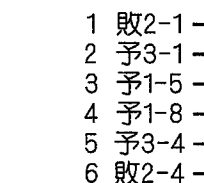

- 1 敗2-2
- 2 予3-2
- 3 予1-6
- 4 予1-7
- 5 予3-3
- 6 敗2-3

- 1 和歌山北高校
- 2 館林高校
- 3 大村高校
- 4 浜松北高校
- 5 新潟高校

- 1 敗2-2
- 2 予3-2
- 3 予1-6
- 4 予1-7
- 5 予3-3
- 6 敗2-3

- 1 敗2-2
- 2 予3-2
- 3 予1-6
- 4 予1-7
- 5 予3-3
- 6 敗2-3