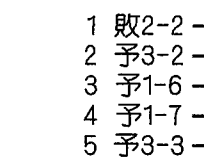

- 1 敗2-2
- 2 予3-2
- 3 予1-6
- 4 予1-7
- 5 予3-3
- 6 敗2-3

- 1 和歌山北高校
- 2 館林高校
- 3 大村高校
- 4 浜松北高校
- 5 新潟高校

- 1 敗2-2
- 2 予3-2
- 3 予1-6
- 4 予1-7
- 5 予3-3
- 6 敗2-3

- 1 敗2-2
- 2 予3-2
- 3 予1-6
- 4 予1-7
- 5 予3-3
- 6 敗2-3