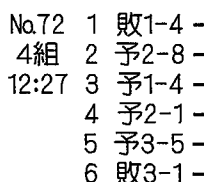

1. 1 敗1-4
2. 2 予2-8
3. 3 予1-4
4. 4 予2-1
5. 5 予3-5
6. 6 敗3-1