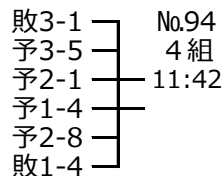

# 4 2 クルー

予選

敗者復活戦

準々決勝

準決勝

BNo.

- 6 堀川高校
- 5 大村高校
- 4 佐沼高校
- 3 富士河口湖高校
- 2 新潟南高校
- 1 豊田北高校

BNo.

- 6 小松川高校
- 5 酒田光陵高校
- 4 坂出商業高校
- 3 鳥取東高校
- 2 桜宮高校
- 1 小樽桜陽高校

決勝

BNo.

- 5 青森高校
- 3 東筑高校
- 3 膳所高校
- 2 佐野東高校
- 1 浜松北高校

BNo.

- 5 桐蔭高校
- 4 小松明峰高校
- 3 会津高校
- 2 高知工業高校
- 1 津商業高校

BNo.

- 5 徳島市立高校
- 4 松江北高校
- 3 横浜商業高校
- 2 加古川西高校
- 1 日田高校