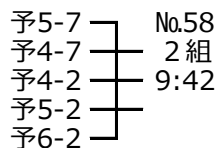

BNo.

- 6 小松川高校
- 5 酒田光陵高校
- 4 坂出商業高校
- 3 鳥取東高校
- 2 桜宮高校
- 1 小樽桜陽高校

決勝

BNo.

- 5 青森高校
- 3 東筑高校
- 3 膳所高校
- 2 佐野東高校
- 1 浜松北高校