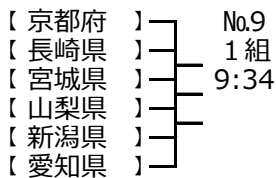

# 4 2 クルー

予選

敗者復活戦

準々決勝

準決勝

BNo.

- 6 堀川高校
- 5 大村高校
- 4 佐沼高校
- 3 富士河口湖高校
- 2 新潟南高校
- 1 豊田北高校

BNo.