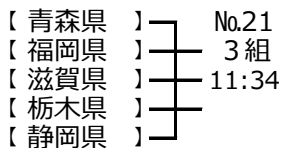

女子舵手つきクオドルプル組合せ

4 2 クルー

予選

敗者復活戦

準々決勝

準決勝

BNo.

- 6 堀川高校
- 5 大村高校
- 4 佐沼高校
- 3 富士河口湖高校
- 2 新潟南高校
- 1 豊田北高校

BNo.

- 6 小松川高校
- 5 酒田光陵高校
- 4 坂出商業高校
- 3 鳥取東高校
- 2 桜宮高校
- 1 小樽桜陽高校

決勝

BNo.

- 5 青森高校
- 3 東筑高校
- 3 膳所高校
- 2 佐野東高校
- 1 浜松北高校

BNo.

- 5 桐蔭高校
- 4 小松明峰高校
- 3 会津高校
- 2 高知工業高校
- 1 津商業高校

BNo.

- 5 徳島市立高校
- 4 松江北高校
- 3 横浜商業高校
- 2 加古川西高校
- 1 日田高校

BNo.

- 5 熊本学園大学附属高校
- 4 岡山東商業高校
- 3 本荘高校
- 2 八尾高校
- 1 館林女子高校

BNo.

- 5 加茂高校
- 4 岡谷南高校
- 3 鹿屋高校
- 2 廿日市高校
- 1 今治西高校

●敗者復活戦以降の組合せの説明

敗者復活戦：予4-2 予選 4位   タイム順 2位
準々決勝：予2-3 予選 2位   タイム順 3位
準決勝：準々3-2 準々決勝 3位   タイム順 2位
決勝：準決2-1 準決勝 2位   タイム順 1位

BNo.

- 5 南稜高校
- 4 宮古高校
- 3 高鍋高校
- 2 美方高校
- 1 大津高校