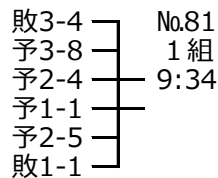

# 4 2 クルー

予選

敗者復活戦

準々決勝

準決勝

BNo.

- 6 堀川高校
- 5 大村高校
- 4 佐沼高校
- 3 富士河口湖高校
- 2 新潟南高校
- 1 豊田北高校

BNo.