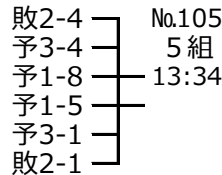

# 4 2 クルー

予選

敗者復活戦

準々決勝

準決勝

BNo.

- 6 堀川高校
- 5 大村高校
- 4 佐沼高校
- 3 富士河口湖高校
- 2 新潟南高校
- 1 豊田北高校

BNo.

- 6 小松川高校
- 5 酒田光陵高校
- 4 坂出商業高校
- 3 鳥取東高校
- 2 桜宮高校
- 1 小樽桜陽高校

決勝

BNo.

- 5 青森高校
- 3 東筑高校
- 3 膳所高校
- 2 佐野東高校
- 1 浜松北高校

BNo.

- 5 桐蔭高校
- 4 小松明峰高校
- 3 会津高校
- 2 高知工業高校
- 1 津商業高校

BNo.

- 5 徳島市立高校
- 4 松江北高校
- 3 横浜商業高校
- 2 加古川西高校
- 1 日田高校