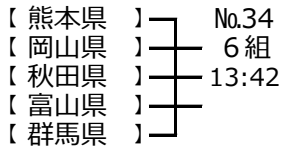

BNo.

- 5 熊本学園大学附属高校
- 4 岡山東商業高校
- 3 本荘高校
- 2 八尾高校
- 1 館林女子高校