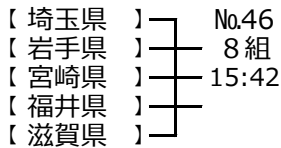

●敗者復活戦以降の組合せの説明

敗者復活戦：予4-2 予選 4位   タイム順 2位
準々決勝：予2-3 予選 2位   タイム順 3位
準決勝：準々3-2 準々決勝 3位   タイム順 2位
決勝：準決2-1 準決勝 2位   タイム順 1位

BNo.

- 5 南稜高校
- 4 宮古高校
- 3 高鍋高校
- 2 美方高校
- 1 大津高校