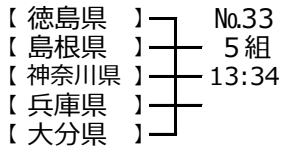

- 6 小松川高校
- 5 酒田光陵高校
- 4 坂出商業高校
- 3 鳥取東高校
- 2 桜宮高校
- 1 小樽桜陽高校

決勝

BNo.

- 5 青森高校
- 3 東筑高校
- 3 膳所高校
- 2 佐野東高校
- 1 浜松北高校

BNo.

- 5 桐蔭高校
- 4 小松明峰高校
- 3 会津高校
- 2 高知工業高校
- 1 津商業高校

BNo.

- 5 徳島市立高校
- 4 松江北高校
- 3 横浜商業高校
- 2 加古川西高校
- 1 日田高校