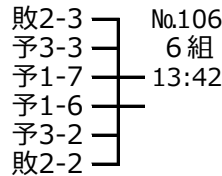

BNo.

- 5 熊本学園大学附属高校
- 4 岡山東商業高校
- 3 本荘高校
- 2 八尾高校
- 1 館林女子高校