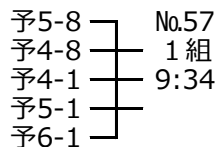

# 4 2 クルー

予選

敗者復活戦

準々決勝

準決勝

BNo.

- 6 堀川高校
- 5 大村高校
- 4 佐沼高校
- 3 富士河口湖高校
- 2 新潟南高校
- 1 豊田北高校

BNo.