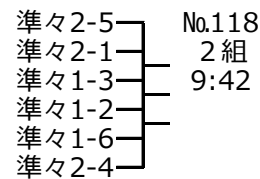

BNo.

- 6 小松川高校
- 5 酒田光陵高校
- 4 坂出商業高校
- 3 鳥取東高校
- 2 桜宮高校
- 1 小樽桜陽高校

決勝

BNo.

- 5 青森高校
- 3 東筑高校
- 3 膳所高校
- 2 佐野東高校
- 1 浜松北高校