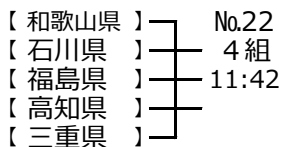

- 6 小松川高校
- 5 酒田光陵高校
- 4 坂出商業高校
- 3 鳥取東高校
- 2 桜宮高校
- 1 小樽桜陽高校

決勝

BNo.

- 5 青森高校
- 3 東筑高校
- 3 膳所高校
- 2 佐野東高校
- 1 浜松北高校

BNo.

- 5 桐蔭高校
- 4 小松明峰高校
- 3 会津高校
- 2 高知工業高校
- 1 津商業高校

BNo.

- 5 徳島市立高校
- 4 松江北高校
- 3 横浜商業高校
- 2 加古川西高校
- 1 日田高校