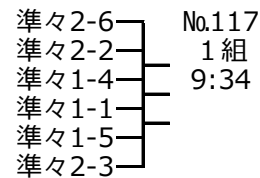

# 4 2 クルー

予選

敗者復活戦

準々決勝

準決勝

BNo.

- 6 堀川高校
- 5 大村高校
- 4 佐沼高校
- 3 富士河口湖高校
- 2 新潟南高校
- 1 豊田北高校

BNo.