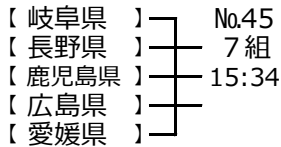

BNo.

- 5 加茂高校
- 4 岡谷南高校
- 3 鹿屋高校
- 2 廿日市高校
- 1 今治西高校